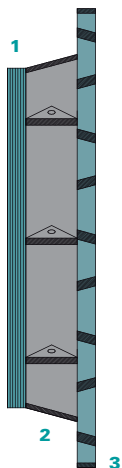

BESTELLFORMULAR

WIR BESTELLEN WIE FOLGT:

Stückzahl

we-ro-cut 50/250bf CHF 1450.00

Koffer zu we-ro-cut 50/250bf CHF 74.00

we-ro-cut 50/250bfa CHF 1950.00

Koffer zu we-ro-cut 50/250bfa CHF 84.00

LIEFERADRESSE

MIT DIESEM ROHRTRENNER
SCHNEIDEN SIE GUT AB!

WE-RO-CUT

ROHRTRENNER

TYP 50/250 BF / NETZBETRIEB
TYP 50/250 BFA / AKKUBETRIEB

DAS PRÄZISE SCHNEIDGERÄT
mit Anfasung für Steckmuffen

DIE IDEALE LÖSUNG FÜR KUNSTSTOFFROHRE ALLER ART

WE-RO-CUT

ROHRTRENNER

TYP 50/250 BF / NETZBETRIEB
TYP 50/250 BFA / AKKUBETRIEB

SCHNITTPRINZIP WE-RO-CUT

- 1 Tiefenanschlag
- 2 Facettenfräser
- 3 Scheibenfräser
- 4 Rohr

MARKANTE VORTEILE IN SÄMTLICHEN BEREICHEN DER PRODUKTION

- In ca. 20 Sekunden geschnitten mit 15° Fase
- Schnitt ohne Fase ist möglich
- Konstanter Schnitt dank Tiefenanschlag
- Einfache Handhabung
- Alle Laufrollen abgedichtet und mit Kugellager versehen
- 180° Späneschutz
- Ideal für Steckmuffen
- Maschine kann auf dem Rohr angesetzt werden
- Dank Schnellverschluss rasch eingerichtet
- Ideal für Baustellen und Servicewagen
- Auswechselbare Schneideeinsätze